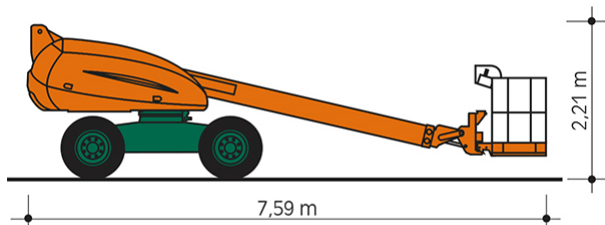

SELBSTFAHRENDE TELESKOP-ARBEITSBÜHNE ST 14 A II

mit Allradantrieb

Web:

www.cramer-arbeitsbuehnen.de

Telefon:

Brückenuntersichtgeräte: 02304 / 933-666

Arbeitsbühnen: 02304 / 933-555

Schulungen: 02304 / 933-588

Artikelnummer: ST 14 A II

Kategorie: [Teleskop-Arbeitsbühnen mieten](#)

ADDITIONAL INFORMATION

Arbeitshöhe (m)	14
Plattformhöhe (m)	12
Korb schwenkbar (°)	180
max. seitliche Reichweite (m)	10.6
Korbbreite (m)	0.8
Korblänge (m)	2.3
max. Korbnutzlast (kg)	230
max. Personenzahl	2
Stützen vorhanden	Nein
Auskragung Oberwagen (m)	0.8
Standbreite (m) in Fahrstellung	2.3
Fahrzeuglänge (m)	7.59
Breite (m)	2.3
Höhe (m)	2.21
Gewicht (kg)	6040
Antrieb	Diesel
Allrad	Ja
Bodenbeschaffenheit	gerade/befestigt, unbefestigt
Einsatzbereich	außen, innen
Nicht markierende Reifen	Ja
Passendes Schulungsangebot	IPAF Bedienschulung (3b)
Hersteller	Haulotte
Hersteller-Typ	H14 TX